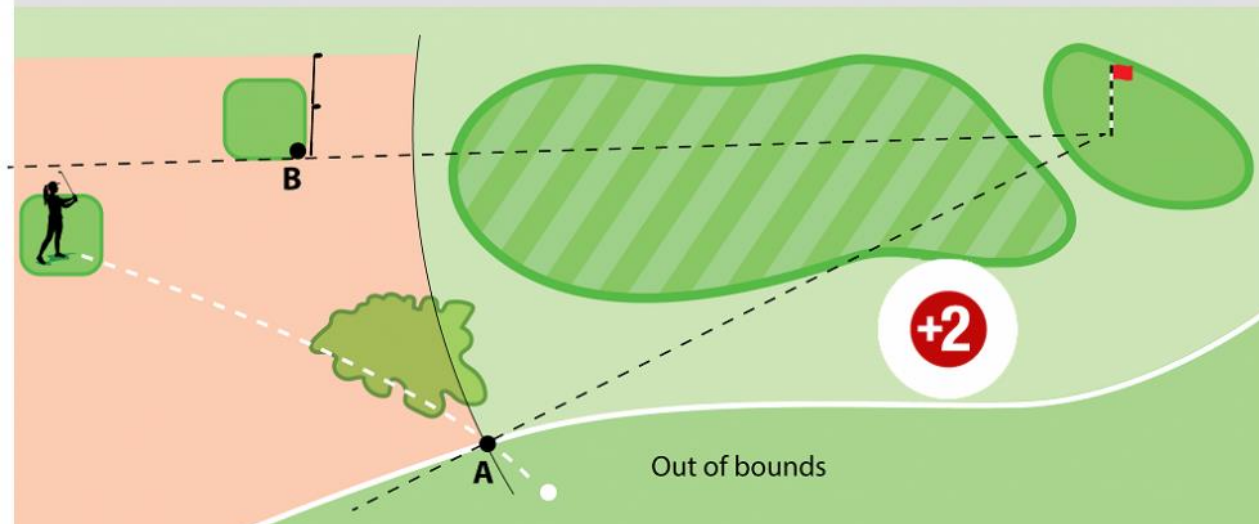

Figur 1 - Standard lokalregel E-5: Bold mistet

- A** Bold-referencepunkt
- B** Fairway-referencepunkt
- Lempelsesområde
- Strafslag

Figur 2 - Standard lokalregel E-5: Bold out of bounds

- A** Bold-referencepunkt
- B** Fairway-referencepunkt
- Lempelsesområde
- Strafslag

Figur 3 - Standard lokalregel E-5: Bold mistet eller out of bounds nær greenen

- A** Bold-referencepunkt
- B** Fairway-referencepunkt
- Lempelsesområde
- Strafslag

Figur 4 - Standard lokalregel E-5: Bold mistet før fairway

- A** Bold-referencepunkt
- B** Fairway-referencepunkt
- Lempelsesområde
- Strafslag

Figur 5 - Standard lokalregel E-5: Bold out før fairway

- A** Bold-referencepunkt
- B** Fairway-referencepunkt
-  Lempelsesområde
-  Strafslag