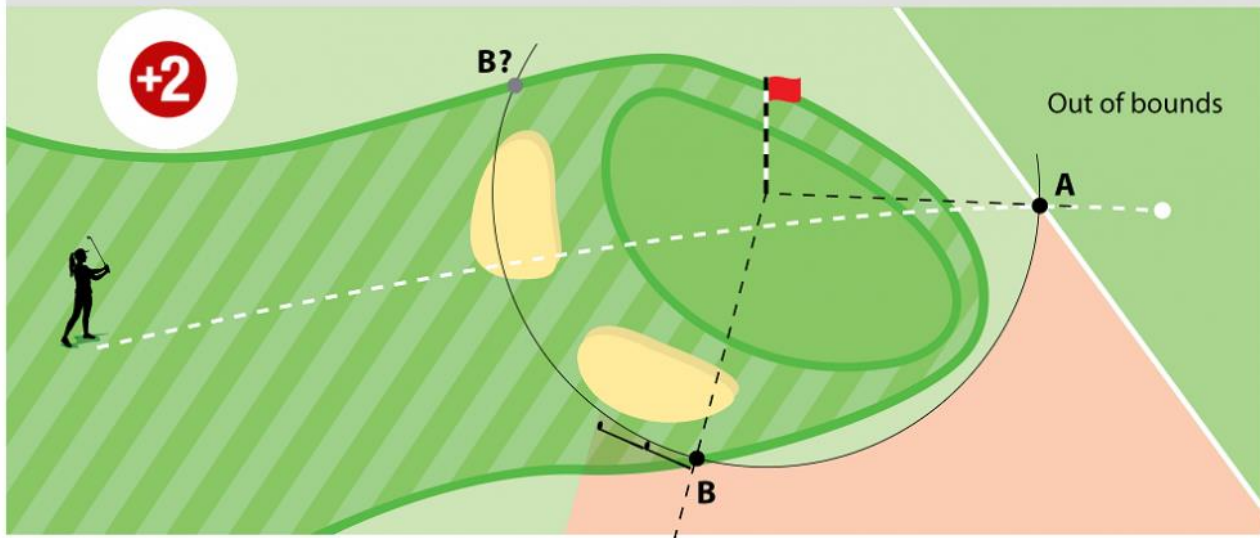

Figur 1 - Standard lokalregel E-5: Bold mistet

- A** Bold-referencepunkt
- B** Fairway-referencepunkt
- Lempelsesområde
- Strafslag

Figur 2 - Standard lokalregel E-5: Bold out of bounds

- A** Bold-referencepunkt
- B** Fairway-referencepunkt
- Lempelsesområde
- Strafslag

Figur 3 - Standard lokalregel E-5: Bold mistet eller out of bounds nær greenen

- A** Bold-referencepunkt
- B** Fairway-referencepunkt
- Lempelsesområde
- Strafslag

Figur 4 - Standard lokalregel E-5: Bold mistet før fairway

- A** Bold-referencepunkt
- B** Fairway-referencepunkt
- Lempelsesområde
- Strafslag

Figur 5 - Standard lokalregel E-5: Bold out før fairway

- A** Bold-referencepunkt
- B** Fairway-referencepunkt
-  Lempelsesområde
-  Strafslag